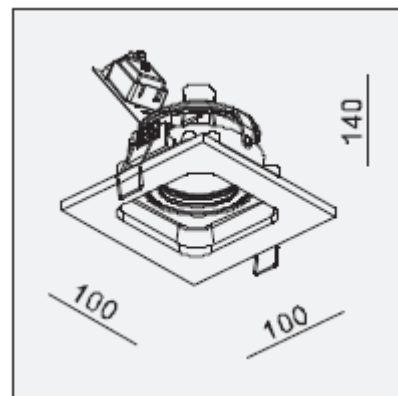

MISTIC
— LIGHTING —

Karta katalogowa

Oprawa Mistic miniQUAD MR16 Matt White/Black

CE

Ø89xH150

Oprawa techniczna typu downlight do zabudowy w sufitach podwieszanych, wykonana z aluminium w kolorze biały mat, wykończenie czarny mat.

DANE TECHNICZNE:

| | |
|----------------|-------------------------------------|
| Źródło światła | 1×MR16 G5.3/12V, max. 50W |
| Regulowany kąt | 0~28°/350° |
| Wymiar | 100 mm x 100 mm x 140 mm |
| Wykończenie | Biały mat/czarny mat |
| Zasilacz | Brak (wymaga oddzielnego zasilacza) |
| Źródło światła | Brak |
| W zestawie | oprawka, wspornik, płyta montażowa |
| Nr katalogowy | MSTC-05355560 |