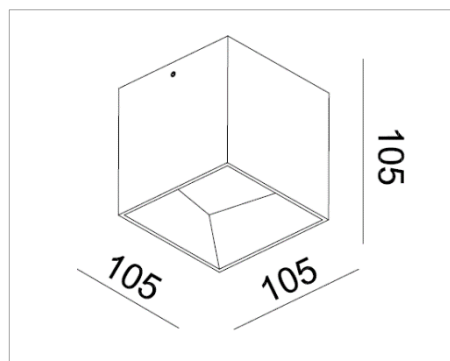

MISTIC
— LIGHTING —

Karta katalogowa

Oprawa Mistic **BANDY 10W IP44** Matt White

CE

Nowoczesna oprawa natynkowa LED wykonana z aluminium w kolorze biały mat.

DANE TECHNICZNE:

Źródło światła	PHILIPS LUXEON 3030 2D 9×1.07W
Moc	10 W
Temperatura barwowa	3000K
Strumień świetlny	650lm / CRI 80
Klasa szczelności	IP44
Wymiar	105mm x 105mm x H105mm
Wykończenie	Biały mat
Zasilacz	HEP 10W 500 mA
Nr katalogowy	MSTC- 05410950