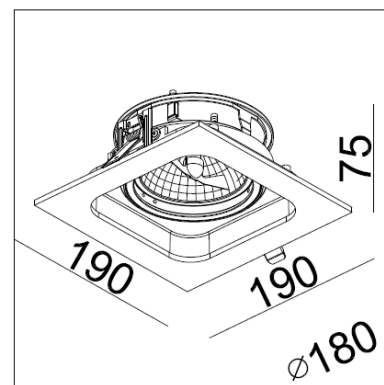

MISTIC
— LIGHTING —

Karta katalogowa

Oprawa Mistic QUAD QR111 Matt White/Black

CE

Oprawa techniczna typu downlight do zabudowy w sufitach podwieszanych, wykonana z aluminium w kolorze biały mat, wykończenie czarny mat.

DANE TECHNICZNE:

Źródło światła	1×QR111 G53/12V, max. 50W
Regulowany kąt	0~30°/350°
Wymiar	190 mm x 190 mm x 75 mm
Wykończenie	Biały mat/czarny mat
Zasilacz	Brak (wymaga oddzielnego zasilacza)
Źródło światła	Brak
W zestawie	oprawka, wspornik, płyta montażowa
Nr katalogowy	MSTC-05355510