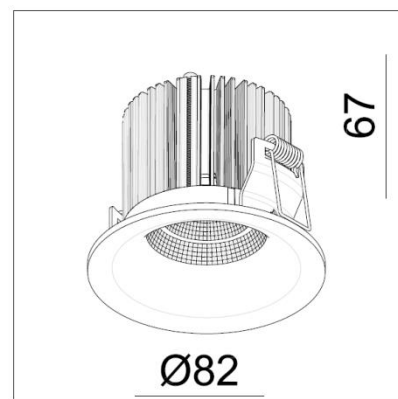

## Oprawa Mistic EYELET 6W IP44 DIM Matt White

CE

Dekoracyjna oprawa typu downlight do zabudowy w sufitach podwieszanych, wykonana z aluminium w kolorze biały mat.

### DANE TECHNICZNE:

<b>Moc</b>	1x6.2 W / 350mA
<b>Temperatura barwowa</b>	3000K
<b>Strumień świetlny</b>	635lm / CRI 80 / 48° reflektor
<b>Wymiar</b>	Ø82 mm x 67 mm
<b>Wykończenie</b>	Biały mat
<b>Zasilacz</b>	HEP 10W 350mA LMTC TRIAC, ściemniający
<b>Nr katalogowy</b>	MSTC-05411091