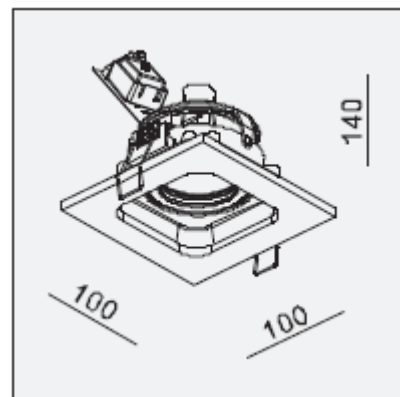

MISTIC
— LIGHTING —

Karta katalogowa

Oprawa Mistic miniQUAD MR16 Matt White

CE

Ø89xH150

Oprawa techniczna typu downlight do zabudowy w sufitach podwieszanych, wykonana z aluminium w kolorze biały mat.

DANE TECHNICZNE:

Źródło światła	1×MR16 G5.3/12V, max. 50W
Regulowany kąt	0~28°/350°
Wymiar	100 mm x 100 mm x 140 mm
Wykończenie	Biały mat
Zasilacz	Brak (wymaga oddzielnego zasilacza)
Źródło światła	Brak
W zestawie	oprawka, wspornik, płyta montażowa
Nr katalogowy	MSTC-05355540