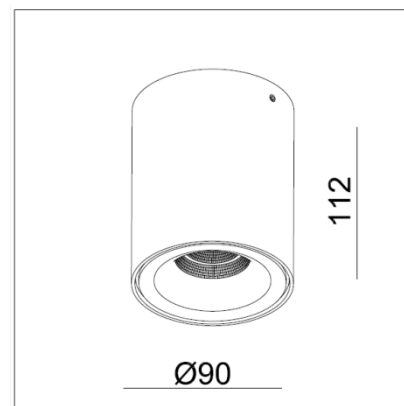

MISTIC
— LIGHTING —

Karta katalogowa

Oprawa Mistic ELONG 6W Matt White

CE

Architektoniczna oprawa sufitowa natynkowa wykonana z aluminium w kolorze biały mat.

DANE TECHNICZNE:

Moc	1×6.2 W / 350mA
Temperatura barwowa	3000K
Strumień świetlny	635lm / CRI 80 / 45° reflektor
Wymiar	Ø90 mm x 112 mm
Wykończenie	Biały mat
Zasilacz	HEP 9W